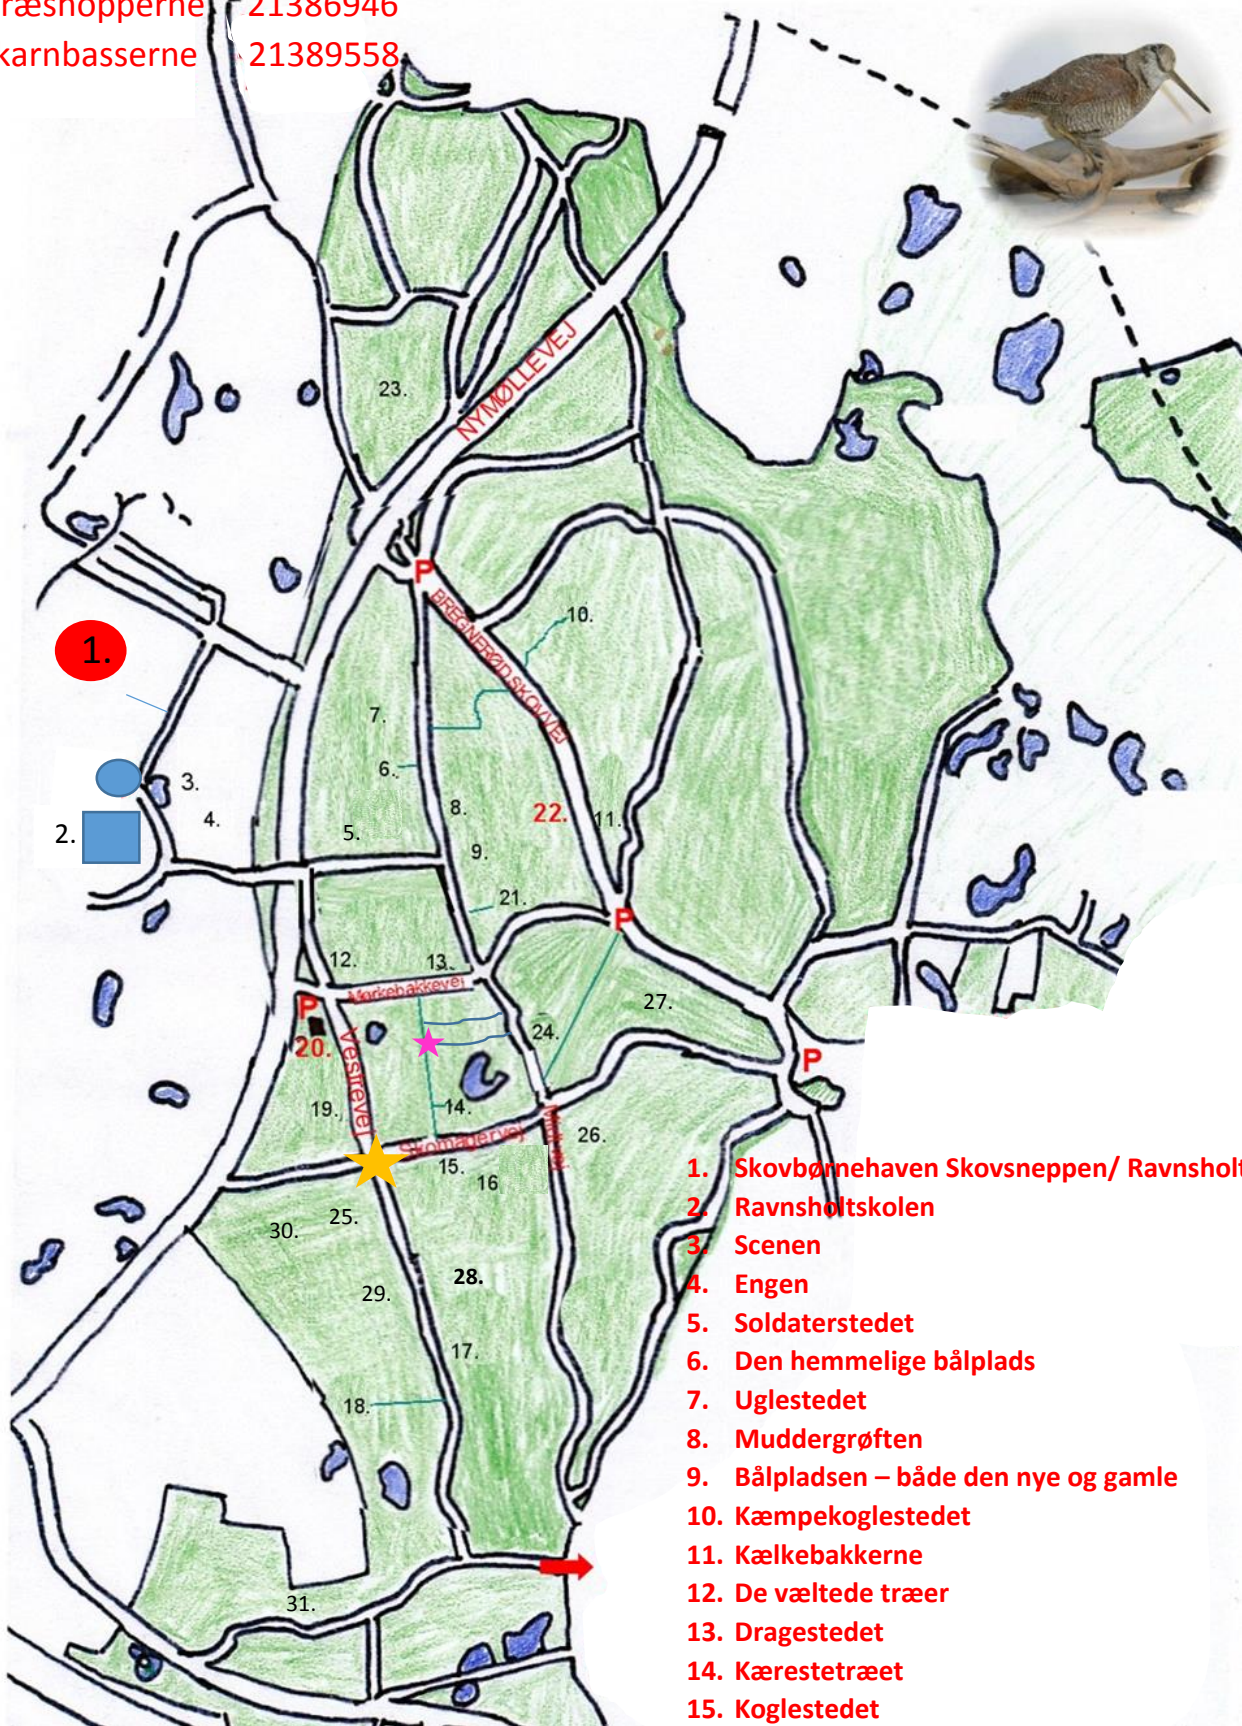

Hovednummer 48126300
 Græshopperne 21386946
 Skarnbasserne 21389558

- 1. Skovbørnehaven Skovsneppen/ Ravnsholtklyngen
- 2. Ravnsholtskolen
- 3. Scenen
- 4. Engen
- 5. Soldaterstedet
- 6. Den hemmelige bålplads
- 7. Uglestedet
- 8. Muddergrøften
- 9. Bålpladsen – både den nye og gamle
- 10. Kæmpekoglestedet
- 11. Kælkebakkerne
- 12. De væltede træer
- 13. Dragestedet
- 14. Kærestetræet
- 15. Koglestedet

- 16 Hoppegrøften
- 17 Stikkestedet
- 18 Hestefoldene
- 19 Krokodillegrøften
- 20 Vestrehus
- 21 Den hemmelige hemmelige bålplads
- 22 Holdeplads
- 23 Kratbjerg
- 24 Tronstolen
- 25 Troldestedet
- 26 Den gamle pilehytte
- 27 Kammeratstedet
- 28 Stentroiden
- 29 Stentroidens sommerhus
- 30 Skovmyrehulen
- ★ Ormestien
- ★ Aldersstoppestedet
- Den gamle Børnehave
- 31. Ulvedalene
- ➔ Mod Grusgraven